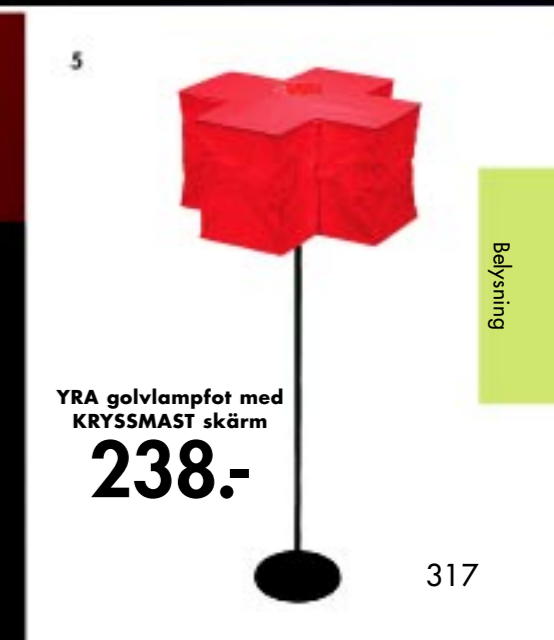

Belysning

Skapa atmosfär med både ljus och form.

Nyhet!

Möblera med ljus och väl spännande former på lampor och skärmar. Priserna lyser dessutom upp hela din tillvaro!

1. **1. HANDKLAVER/HEMMA taklampa** i papper. Skärm Ø46 cm, höjd 80 cm **69.- Upphäng** 1,8 m, max 60W/energisparlampa **19.- SNABEL taklampa** i papper. Höjd 2 m. Max 60W/energisparlampa, max 20W **129.-**
2. **2. STYRBORD bordlampa** Stålräm med pappersskärm. 29×29 cm, höjd 26 cm. Max 40W/energisparlampa, max 7W **98.-**
3. **3. SKYAR bordlampa** i lackerat stål med skärm av handgjort papper. Ø17 cm, höjd 52 cm. Max 75W/energisparlampa, max 20W **198.- DUNÖ golvlampa** Lackerat stål med pappersskärm. Ø25 cm, höjd 165 cm. Max 3×40W/energisparlampa, max 3×7W **429.- VRETEN golvlampa** Lackerat stål med skärm i handgjort papper. 25×25 cm, höjd 154 cm. Max 3×40W/energisparlampa **429.-**
4. **4. RODER bordlampa** i papper och lackerat stål. Ø33 cm, höjd 44 cm. Max 100W/energisparlampa **79.-**
5. **5. YRA golvlampfot** i lackerat stål. Höjd 135 cm. Max 100W/energisparlampa, max 20W **119.- KRYSSMAST golv/taklampsärm** 62×62 cm, höjd 32 cm **119.-**

Nyhet!

Belysning